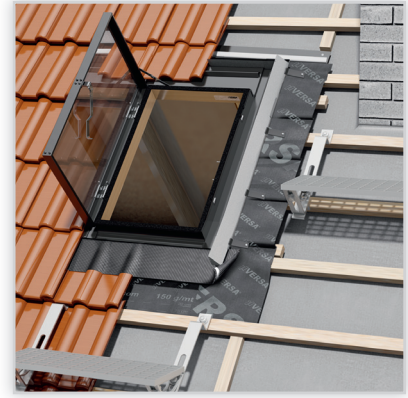

OKPOL Sp. z o.o.

ul. Topolowa 24, 49-318 Skarbierz-Osiedle
tel. 77 404 66 60, faks 77 411 57 34
www.okpol.pl, e-mail: okpol@okpol.pl

IGX F1 Reset. Okno zintegrowane z kolnierzem gumowym i kolnierzem paroprzepuszczalnym. Stolarka: wielokomorowe profile PVC wypełnione pianką poliuretanową. **Oszklenie:** pakiet czteroszybowy, 2x ciepła ramka międzyszybowa, powłoka niskoemisyjna, szyba hartowana. **Kąt montażu:** 5°-90°. **Cena [zł]:** 1875,00 netto.

Wylaz dachowy do poddasza nieuzytkowego VERSA WVD+. Stolarka: klejone drewno sosnowe. **Wymiary [cm]:** szer./wys. 47/73 lub 80/80. **Oszklenie:** pakiet dwuszybowy – 1 lub 2 szyby hartowane. **Otwieranie:** na bok/prawa/lewa. **Wyposażenie:** kolnierz paroprzepuszczalny + uszczelniający z fartuchem ołowianym, wspornik dachówki, listwa kominarska, klipy uszczelniające, rynna, ogranicznik otwierania, uchwyt blokujący skrzydło w 3 pozycjach. **Cena [zł]:** od 369,00 netto.